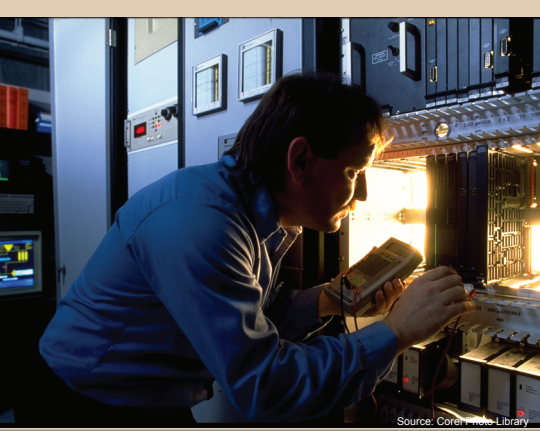

Und Gott sprach: Die Erde bringe lebende Wesen hervor nach ihrer Art, Vieh, Gewürm und Tiere der Erde nach ihrer Art! Und es geschah so. Und Gott machte die Tiere der Erde nach ihrer Art und das Vieh nach seiner Art und alles Gewürm des Erdbodens nach seiner Art. Und Gott sah, daß es gut war. Und Gott sprach: Laßt uns Menschen machen nach unserem Bild, uns ähnlich; die sollen herrschen über die Fische im Meer und über die Vögel des Himmels und über das Vieh und über die ganze Erde, auch über alles Gewürm, das auf der Erde kriecht! Und Gott schuf den Menschen in seinem Bild, im Bild Gottes schuf er ihn; als Mann und Frau schuf er sie. Und Gott segnete sie; und Gott sprach zu ihnen: Seid fruchtbar und mehrt euch und füllt die Erde und macht sie euch untertan; und herrscht über die Fische im Meer und über die Vögel des Himmels und über alles Lebendige, das sich regt auf der Erde! Und Gott sprach: Siehe, ich habe euch alles samentragende Gewächs gegeben, das auf der ganzen Erdoberfläche wächst, auch alle Bäume, an denen samentragende Früchte sind. Sie sollen euch zur Nahrung dienen; aber allen Tieren der Erde und allen Vögeln des Himmels und allem, was sich regt auf der Erde, allem, in dem eine lebendige Seele ist, habe ich jedes grüne Kraut zur Nahrung gegeben! Und es geschah so. Und Gott sah alles, was er gemacht hatte; und siehe, es war sehr gut. Und es wurde Abend, und es wurde Morgen: der sechste Tag. 6. Mose 1,24-31 (GÜ2000)