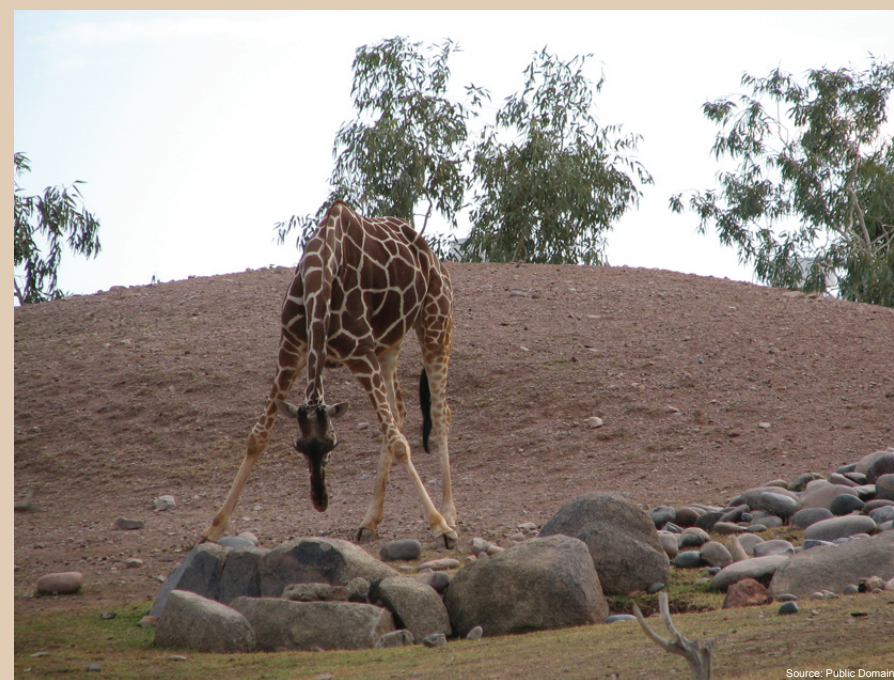

6. Tag

BAUPLAN MIT EINMALIGEN SYSTEMEN

DER BOMBARDIERKÄFER: Ein einzigartiges Abwehrsystem

Die Bombardierkäfer gehören zu einer Gruppe ganz besonderer Geschöpfe. Sie sind sehr klein und müssen sich daher vor Feinden schützen. Ihr Abwehrsystem ist sehr komplex und erstaunlich.

Die Käfer haben einen komplexen Hinterleib mit drei Kammern. Die ersten beiden Kammern enthalten Chemikalien. Wenn der Käfer bedroht wird, entlässt er die beiden Chemikalien in eine dritte Kammer, wo sie explosiv reagieren und ein extrem heisses Gas erzeugen, das dann dem Angreifer entgegen geschleudert wird. Die Komplexität dieses Systems kann unmöglich durch eine schrittweise Evolution entstanden sein, denn die ersten Käfer, mit einem unvollständigen System würden sich damit selber in die Luft sprengen.

Dieses geniale Abwehrsystem weist auf einen intelligenten Planer hin.

DIE GIRAFFE: Ein einmaliges Zirkulationssystem

Die Giraffe ist das grösste aller land-lebenden Tiere und kann eine Grösse von 4,3 bis 5,2 Metern erreichen. Das Herz erhöht den Blutdruck, um diesen Anforderungen zu entsprechen. Das durchschnittliche Giraffenherz kann bis zu 10 kg wiegen und 60 cm lang sein. Aufgrund des grossen Herzens hat eine Giraffe einen etwa doppelt so hohen Blutdruck wie andere Wirbeltiere. Dieser hohe Blutdruck könnte der Giraffe jedoch einige ernsthafte Probleme bereiten:

Aufgrund der grossen Distanz zwischen dem Kopf und den Füßen der Giraffe, braucht sie zur Überwindung der Schwerkraft ein spezielles Blut-Pumpsystem. Im Nacken besitzt sie daher eine Reihe von Ventilen, die so zusammenwirken, dass der Blutfluss reguliert und ausgeglichen werden kann. Ohne dieses System würde die Giraffe jedes Mal bewusstlos werden, sobald sie versuchen würde Wasser zu trinken!